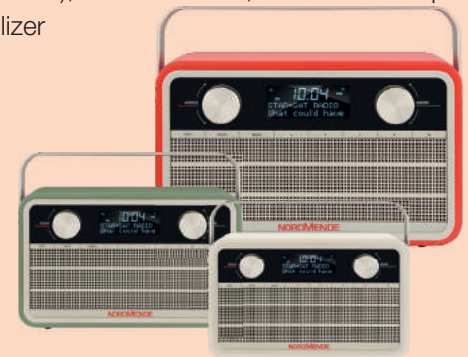

120418269

€ 84,99

Technisat DIGITRA-DIO 360 CD SCHWARZ DAB+ / UKW/ CD -Radio

2 x 5 W mit Bassreflex-Holzgehäuse, erkennt sowohl Audio-CDs als auch MP3-CDs, USB-Anschluss mit Handy- Ladefunktion, inkl. Fernbedienung, Sleep-/Wecktimer, Kopfhöreranschluss

120399099

€ 149,90

Nordmende TRANSITA 120 DAB+/UKW Radio

im Retrolook mit 24 h Akku, 2-zeiliges Display, Favoritenspeicher (10 DAB+/10 UKW), Stationstasten, einstellbarer Equalizer

120454824 - rot

120454826 - grün